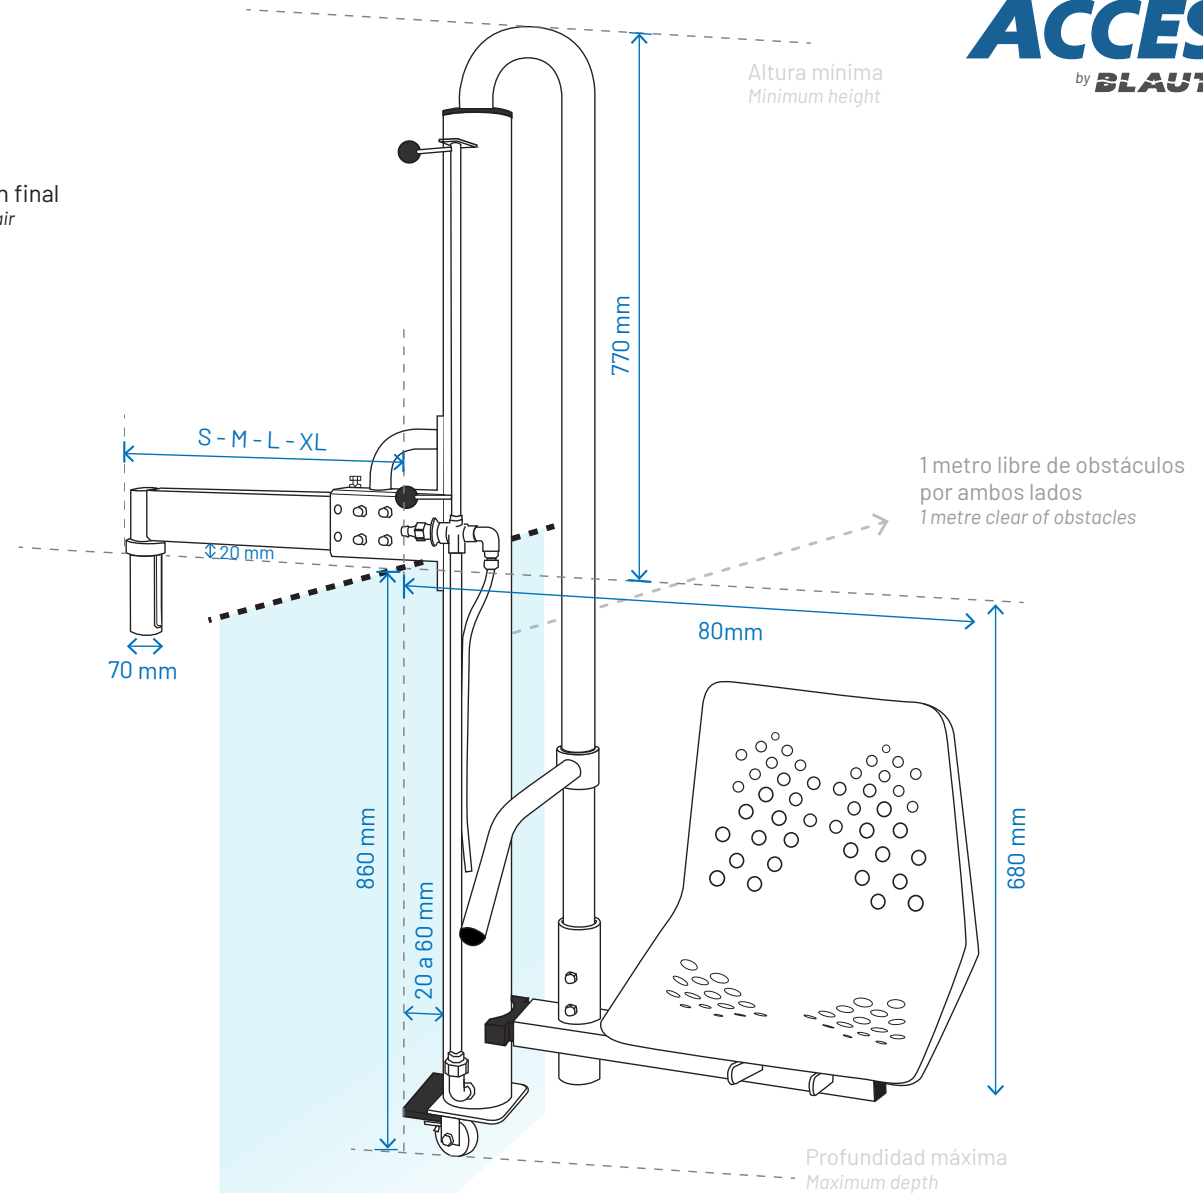

ACCESS B5

ACCESS
by **BLAUTECH**

Silla posición inicial
Initial position chair

»

Silla posición final
End position chair

Opciones brazo anclaje
Anchor arm options

S: 250 / 300 mm :: M: 500 / 550mm :: L: 750 / 800 mm / XL: máx. 1200 mm