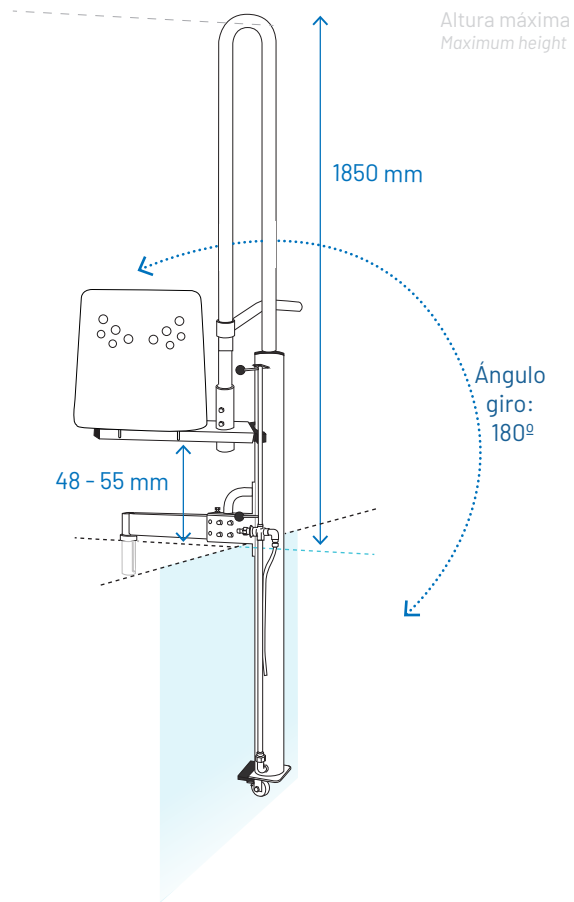

ACCESS B5

ACCESS
by **BLAUTECH**

Silla posición inicial
Initial position chair

»

Silla posición final
End position chair

Opciones brazo anclaje
Anchor arm options

S: 250 / 300 mm :: M: 500 / 550mm :: L: 750 / 800 mm / XL: máx. 1200 mm